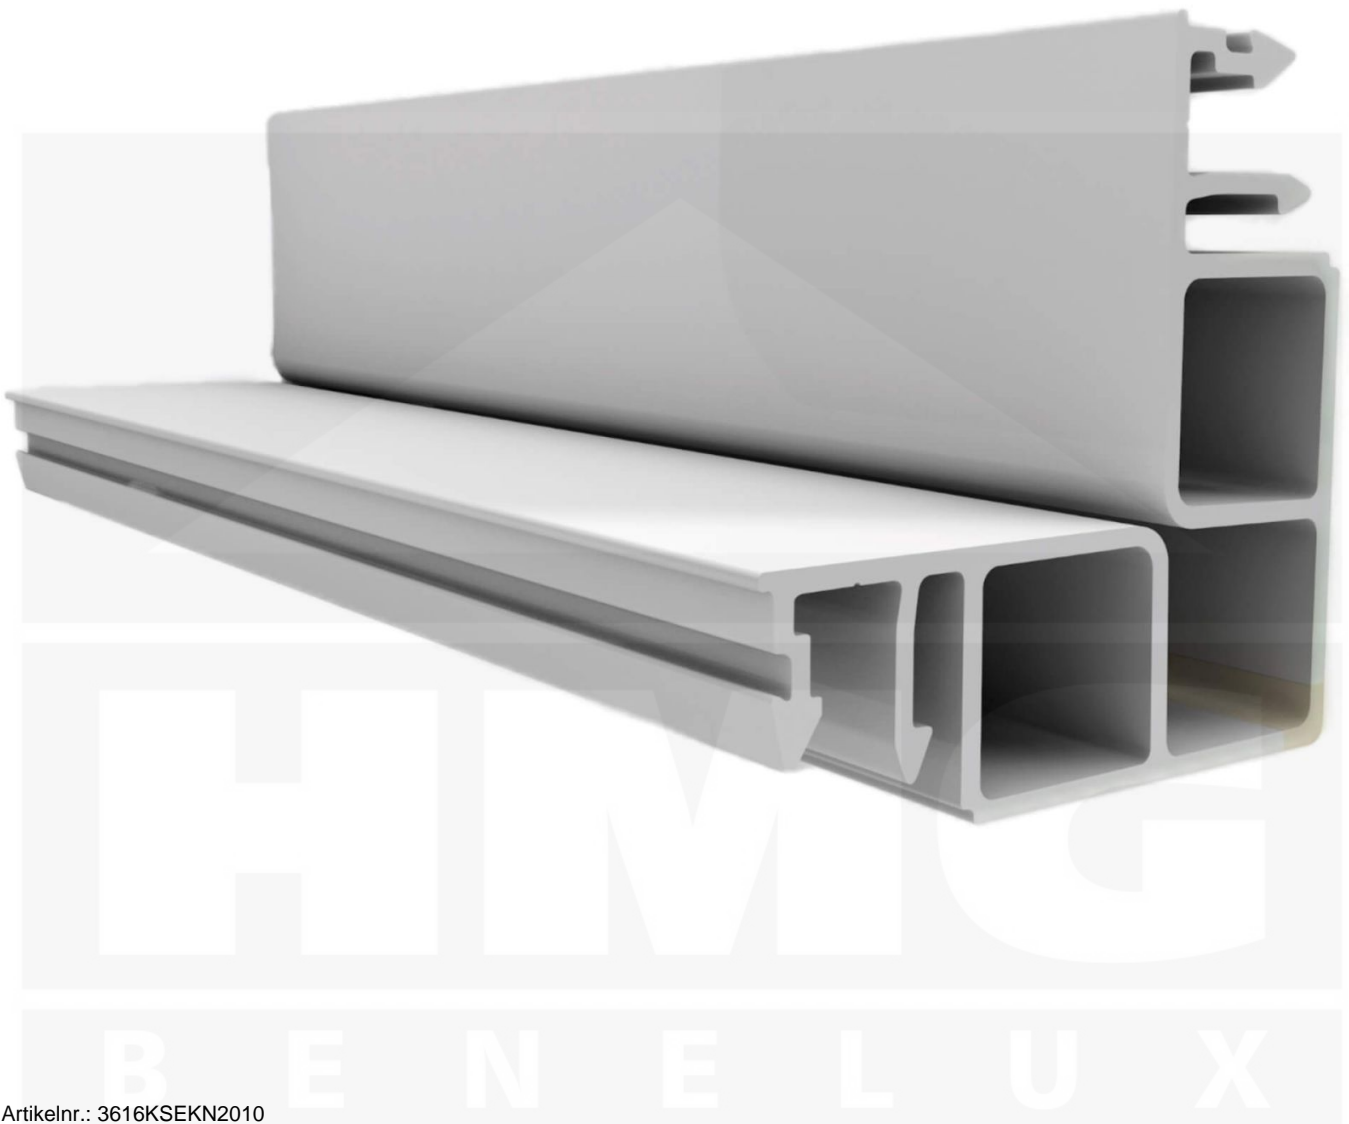

Zeven | Hoekprofiel | 16 mm | Kunststof | Wit | 2020 mm

Artikelnr.: 3616KSEKN2010

Direct naar het artikel:

Scan deze barcode gewoon met uw mobiel en u komt direct aan naar het product met verdere informatie, afbeeldingen, video's, etc.

Productinfo

Montage hoekprofiel Zeven

Het montage profiel Zeven is een 70 mm breed profiel en bestaat uit hoogwaardig PVC in kozijn kwaliteit, die door het klik-systeem heel makkelijk gemonteert kan worden. Dit montage profiel is in de kleur wit in lengtes van 2,02 - 7,02 m voor 16 mm sterke kanaalplaten en massieve platen verkrijgbaar. De koppelprofielen bestaan uit 1 del.

Producttoepassingen

Het Zeven hoekprofiel is ontwikkeld om ons assortiment wandbevestigingen, privacyschermen en kamerschermen uit te breiden. Dankzij de eenvoudige installatie kunnen de dubbele wandpanelen snel en eenvoudig worden geïnstalleerd.

Bijzonderheid

De geïntgreerde afdichting (d.m.v. co-extrusie) garandeert 100% afdichting. De extra grote inschuifdiepte verhoogt de speelruimte bij het uitzetten van kunststofplaten en een speciale geïntgreerde stopper voorkomt het te diep inschuiven van de kanaalplaten.