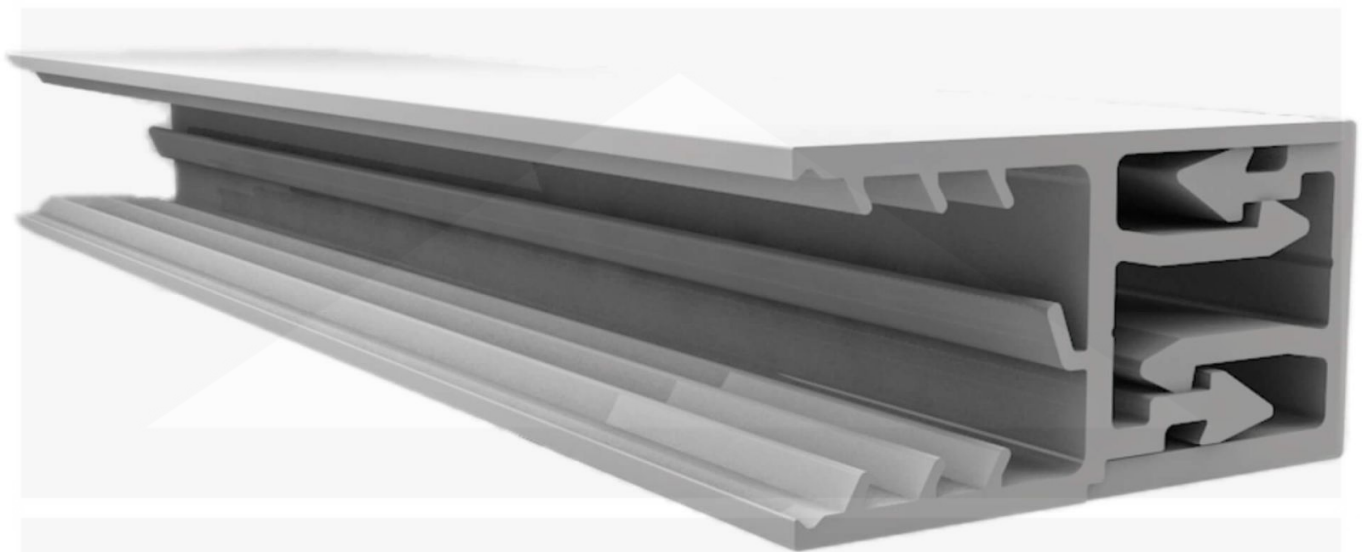

Zeven | Muurlijst | 16 mm | Kunststof | Wit | 2020 mm

HMG
B E N E L U X

Artikelnr.: 3616KSWKN2010

Direct naar het artikel:

Scan deze barcode gewoon met uw mobiel en u komt direct aan naar het product met verdere informatie, afbeeldingen, video's, etc.

Productinfo

Montage profiel Zeven muurlijst

Het montage profiel Zeven is een 70 mm breed profiel en bestaat uit hoogwaardig PVC in kozijn kwaliteit, die door het klik-systeem heel makkelijk gemonteert kan worden. Dit montage profiel is in de kleur wit in lengtes van 2,02 - 7,02 m voor 16 mm sterke kanaalplaten en massieve platen verkrijgbaar. De koppelprofielen bestaan uit 2 delen.

Producttoepassingen

De Zevener wandlijst is ontwikkeld als aanvulling op de Zevener profiel en het Zevener hoekprofiel. Dankzij de eenvoudige wandbevestiging kunnen de dubbele wandplaten snel en eenvoudig worden geïnstalleerd.

Bijzonderheid

De geïntgreerde afdichting (d.m.v. co-extrusie) garandeert 100% afdichting. De extra grote inschuifdiepte verhoogt de speelruimte bij het uitzetten van kunststofplaten en een speciale geïntgreerde stopper voorkomt het te diep inschuiven van de kanaalplaten.