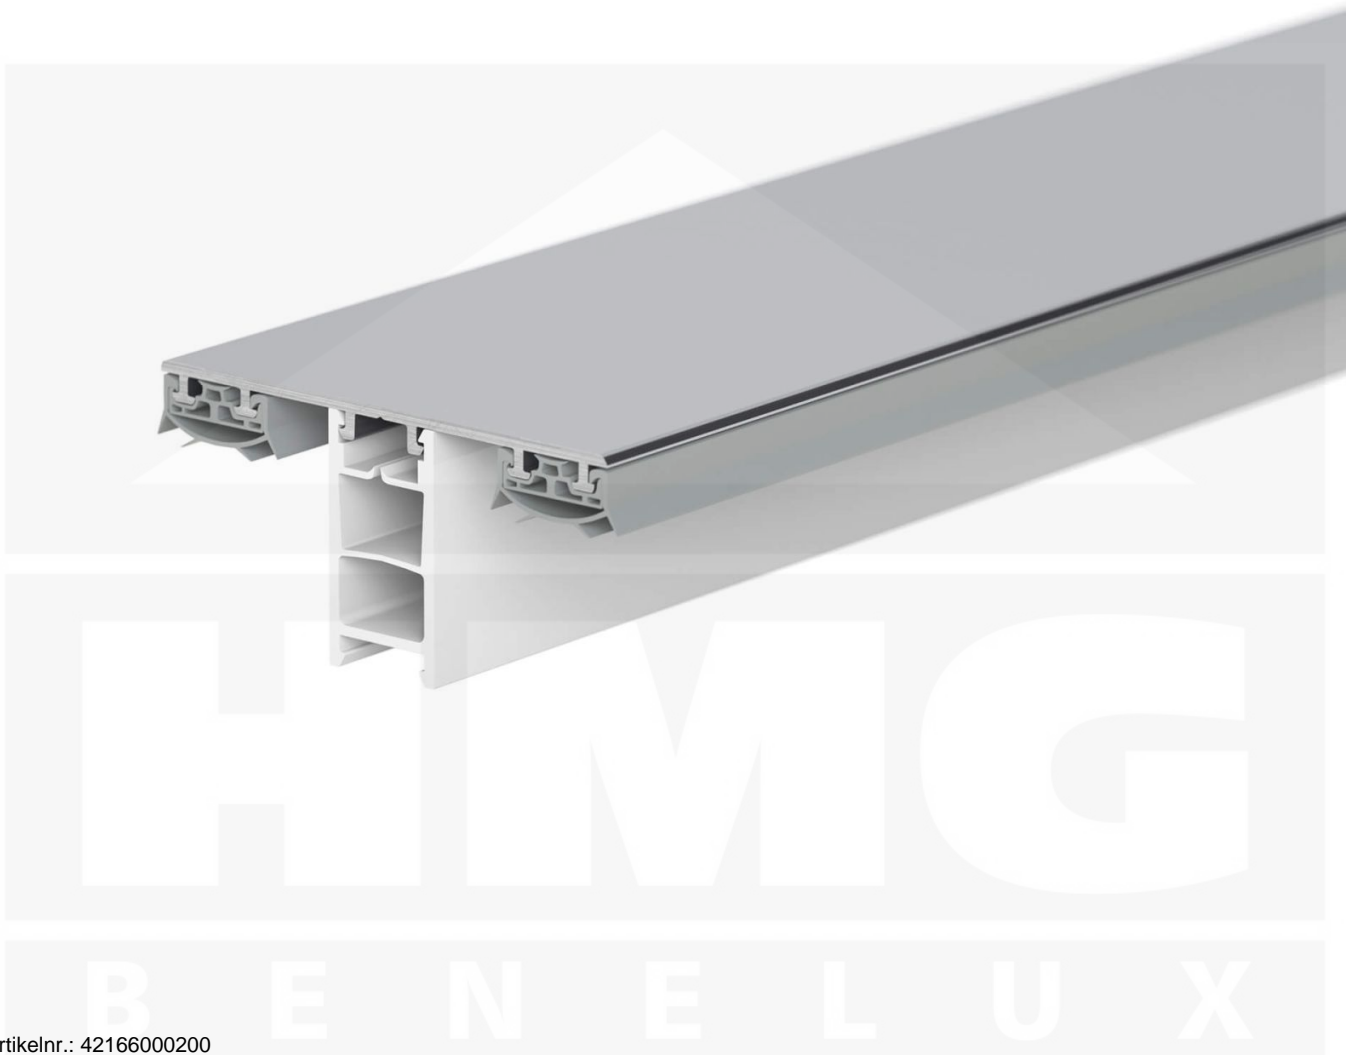

## Mendig | Koppelprofiel | 16 mm | Aluminium | Blank | 2000 mm

Artikelnr.: 42166000200

**Direct naar het artikel:**

Scan deze barcode gewoon met uw mobiel en u komt direct aan naar het product met verdere informatie, afbeeldingen, video's, etc.

## Productinfo

Het bovenste montage profiel voor het verbinden van twee kanaal- of glazen platen

### Tech. Details

Staat	Nieuw
Uitvoering	Koppelprofiel
Lengte	2000 mm
Materiaal	Aluminium en kunststof
Kleur	Blank
Toepassing	Bovenste profiel voor verbinding kanaal- of glazen plate
Profielsysteem	Profiel Mendig
Montage	Kliksysteem
Breedte	60 mm
Passend voor	16 mm
Kwaliteit	Deluxe
Topseller	Nee
Merk	VLF