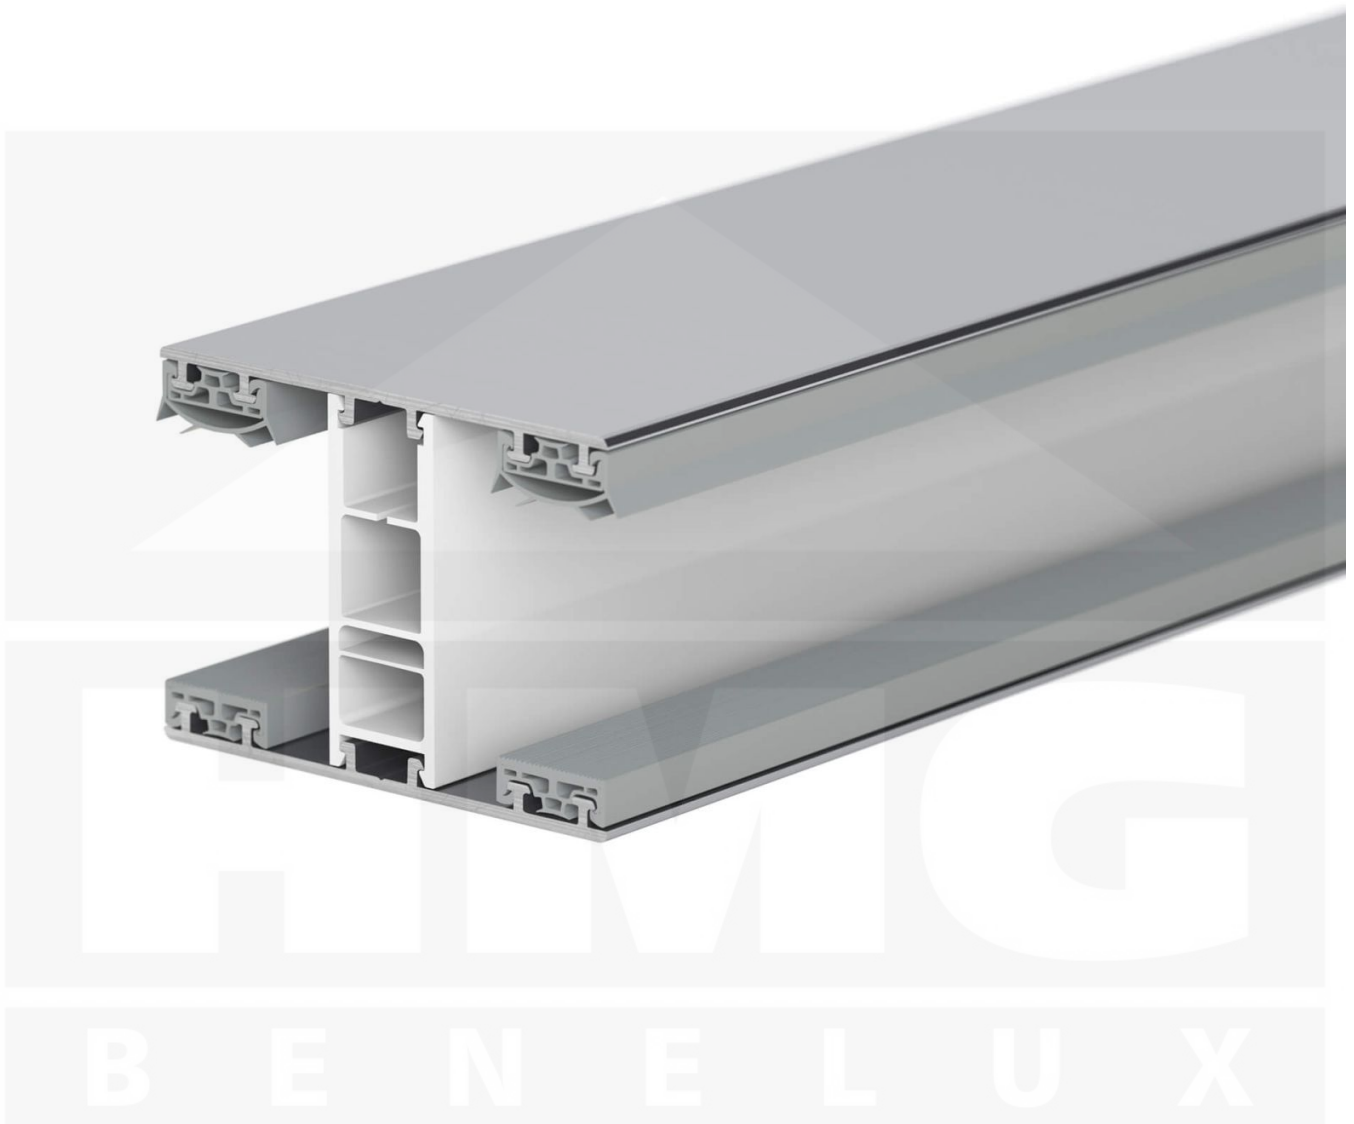

**Mendig | Koppelprofiel | 32 mm | Thermo/Classic | Aluminium | Blank | 2000 mm**

Artikelnr.: 48326000200

**Direct naar het artikel:**

Scan deze barcode gewoon met uw mobiel en u komt direct aan naar het product met verdere informatie, afbeeldingen, video's, etc.

### Montage profiel Mendig Thermo / Classic

Het montage profiel Mendig is een na keuze 60 mm breed profiel en bestaat uit een mix van aluminium en hoogwaardig PVC, die door het klik-systeem heel makkelijk gemonteert kan worden. Dit montage profiel is in de kleur blank aluminium met een wit koppelstuk in lengtes van 2,00 - 7,02 m voor 10 mm tot en met 32 mm sterke kanaalplaten en massieve platen verkrijgbaar. De koppelprofielen bestaan uit 2 delen (onder- en bovenprofiel), de randprofielen uit 3 delen (onder- en bovenprofiel plus een randdeel om in te schuiven).

### Producttoepassingen

Deze montageprofielen worden voor de montage van kanaalplaten en massieve platen gebruikt. Omdat de platen door het uitzetten en krimpen niet direct verschroefd mogen worden, worden ze in montage profielen geschoven. Dit systeem wordt dan op de onderconstructie vast geschroefd.

### Bijzonderheid

Met het klik-systeem is de montage heel makkelijk omdat alleen het onderprofiel vast geschroefd wordt en het bovenprofiel erop geklikt wordt. Dit langdurende montage profiel heeft geïntegreerde afdichtingen die de platen beschermen. Optioneel kunt u een klemdeksel bestellen om de schroeven aan de bovenkant te verstopten.