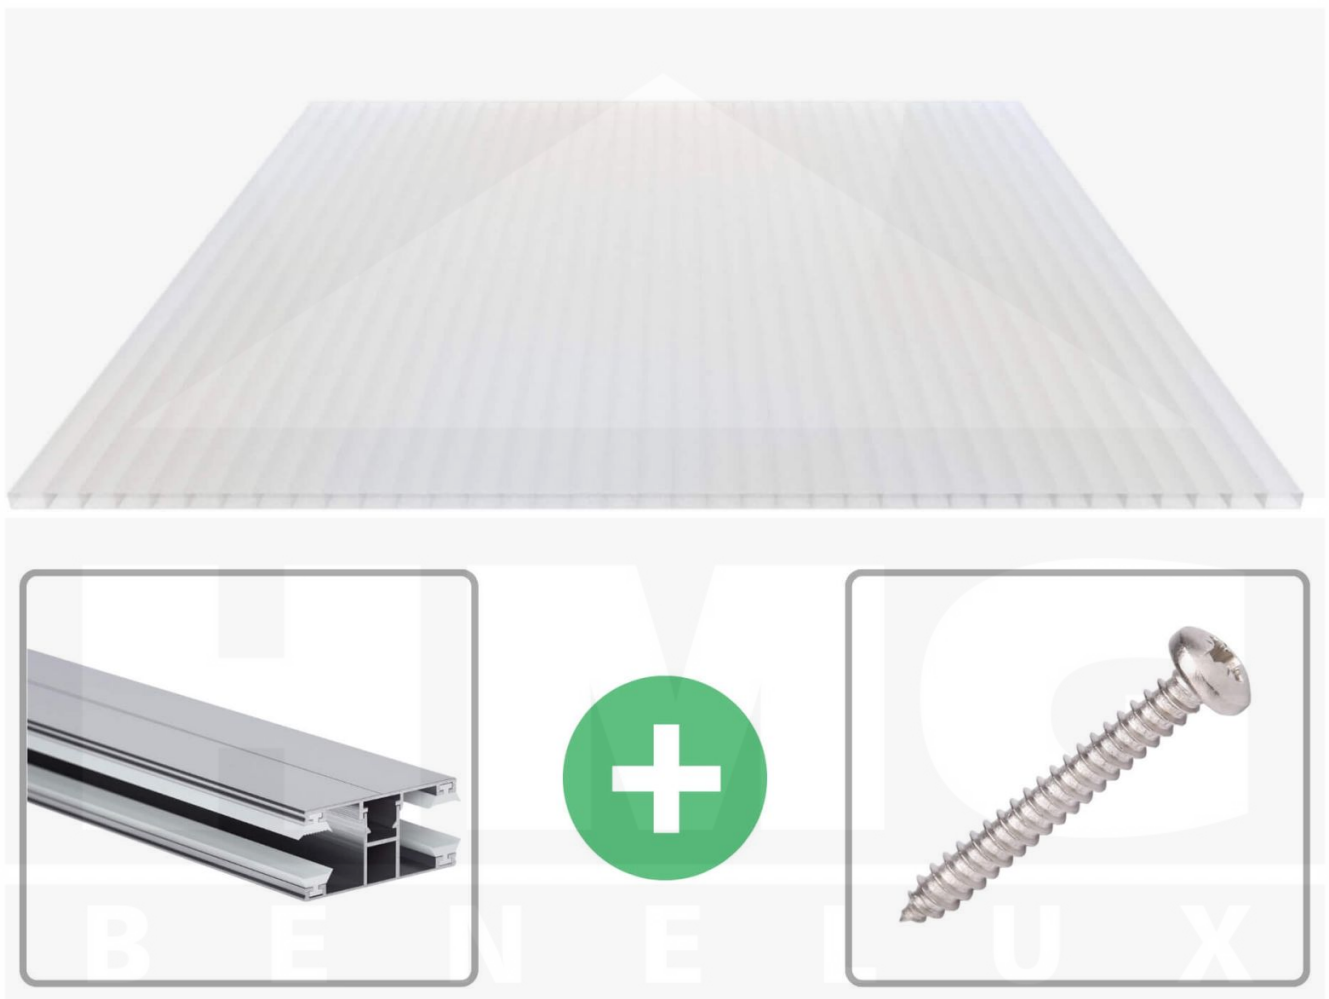

Acrylaat kanaalplaat | 16 mm | Profiel DUO | Voordeelpakket | Plaatbreedte 980 mm | Opaal wit | Breedte 3,09 m | Lengte 2,00 m

Artikelnr.: 70075DUACO3020

Direct naar het artikel:

Scan deze barcode gewoon met uw mobiel en u komt direct aan naar het product met verdere informatie, afbeeldingen, video's, etc.

Productinfo

Acrylaat kanaalplaten 16 mm

Deze 2-wandige kanaalplaat heeft een dikte van 16 mm en is ook onder de naam VLF-SDP16-AC bekend. Deze acrylaat kanaalplaat in de kleur opaal wit, laat ca. 76% licht door en is verkrijgbaar in lengtes van 2 tot 7 m. De platen worden nauwkeurig op bestelling in de lengte op maat gezaagd. Berekend wordt de hele plaat, rest stukken worden meegestuurd. De plaatbreedte is 980 mm.

Dekkende breedte

Eerste plaat met profiel = 1070 mm, elke volgende plaat met profiel + 1010 mm

Tussenmaten mogelijk door zelf smaller te zagen.

Montage profiel DUO

Het montage profiel DUO is een 60 mm breed profiel en bestaat uit aluminium, die door het schroef-systeem heel vast zit. Dit montage profiel is in de kleur blank aluminium in lengtes van 2,00 - 7,00 m voor 10 mm en 16 mm sterke kanaalplaten en massieve platen verkrijgbaar. De koppelprofielen bestaan uit 2 delen (onder- en bovenprofiel), de randprofielen uit 3 delen (onder- en bovenprofiel plus een randdeel om in te schuiven).