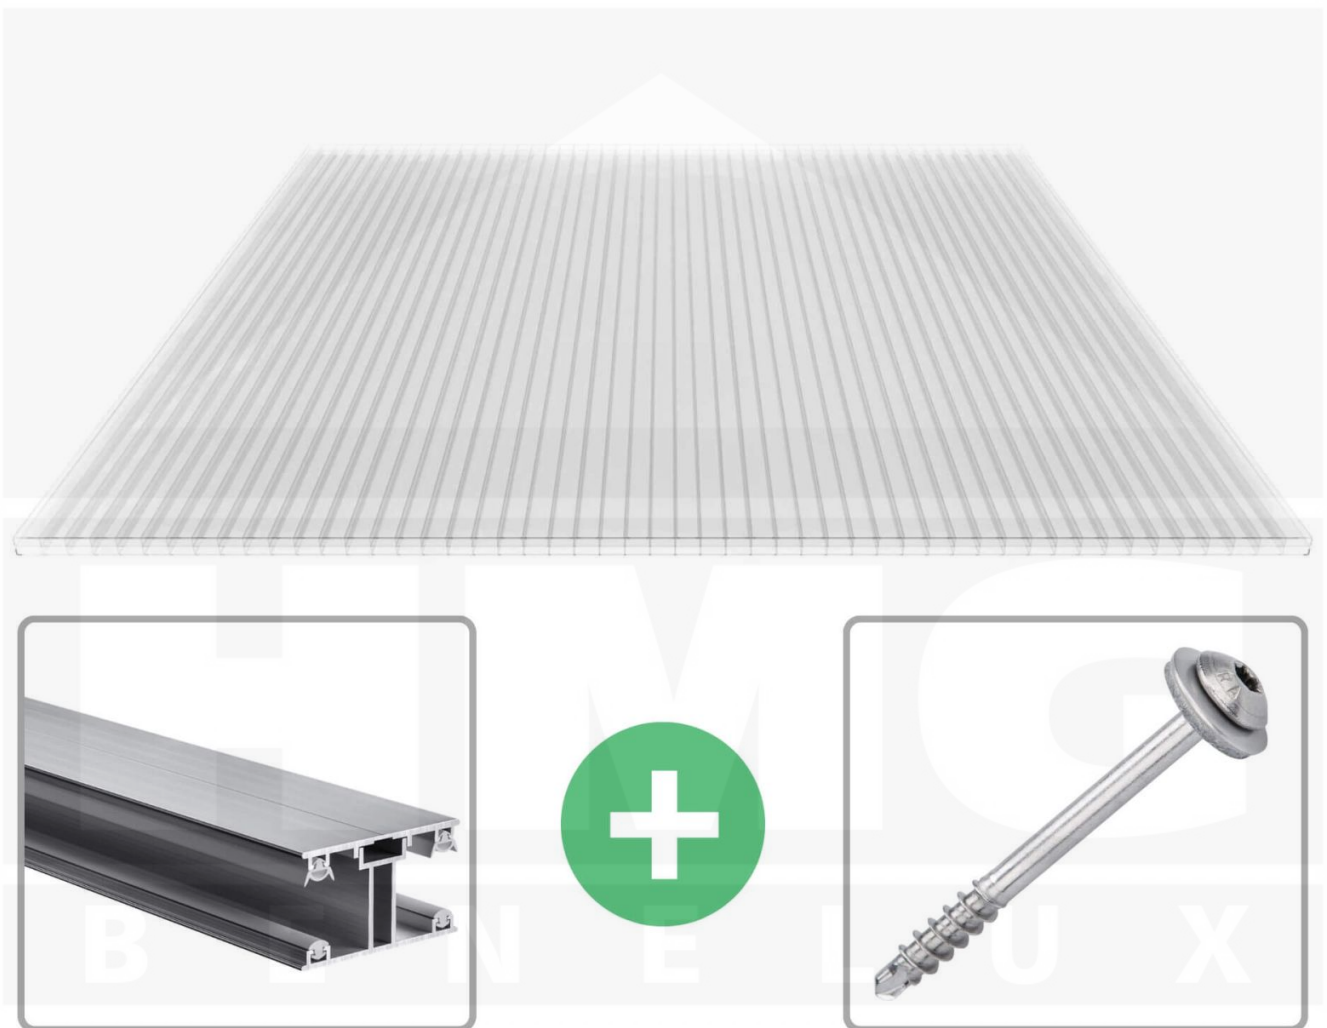

**Polycarbonaat kanaalplaat | 16 mm | Profiel ECO | Voordeelpakket |
Plaatbreedte 980 mm | Helder | 2nd LIFE LINE | Breedte 3,05 m | Lengte 2,00
m**

Artikelnr.: 70075EC162LL3020

Direct naar het artikel:

Scan deze barcode gewoon met uw mobiel en u komt direct aan naar het product met verdere informatie, afbeeldingen, video's, etc.

Productinfo

Polycarbonaat kanaalplaten 16 mm

Deze 3-wandige kanaalplaat heeft een dikte van 16 mm en is ook onder de naam VLF-SDP16-PC bekend. Deze polycarbonaat kanaalplaat in de kleur glashelder, laat ca. 76% licht door en is verkrijgbaar in lengtes van 2 tot 7 m. De platen worden nauwkeurig op bestelling in de lengte op maat gezaagd. Berekend wordt de hele plaat, rest stukken worden meegestuurd. De plaatbreedte is 980 mm.

Producttoepassingen

Polycarbonaat kanaalplaten zijn aan een kant UV-bestendig, zeer helder, zeer goed bestand tegen normale weersinvloeden, enorm slag- en breukvast, vormstabiel, bestand tegen hoge temperaturen en moeilijk ontvlambaar. PC kanaalplaten worden in de bouw-, tuinbouw-, agrarische (beperkt omdat niet ammoniak bestendig) en de particuliere sector als dakbedekking voor hallen, kassen, stallen, schuurtjes, fietsenstallingen, terrasoverkappingen, veranda's en carports toegepast. Ook worden Polycarbonaat kanaalplaten verticaal voor wanden en afscheidingen toegepast.

Eerste plaat met profiel = 1040 mm, elke volgende plaat met profiel + 1000 mm

Tussenmaten mogelijk door zelf smaller te zagen.

Montage profiel ECO

Het montage profiel ECO is een 50 mm breed profiel en bestaat uit aluminium, die door het schroef-systeem heel vast zit. Dit montage profiel is in de kleur blank aluminium in lengtes van 2,00 - 7,00 m voor 16 mm sterke kanaalplaten en massieve platen verkrijgbaar. De koppelprofielen bestaan uit 2 delen (onder- en bovenprofiel), de randprofielen uit 3 delen (onder- en bovenprofiel plus een randdeel om in te schuiven).