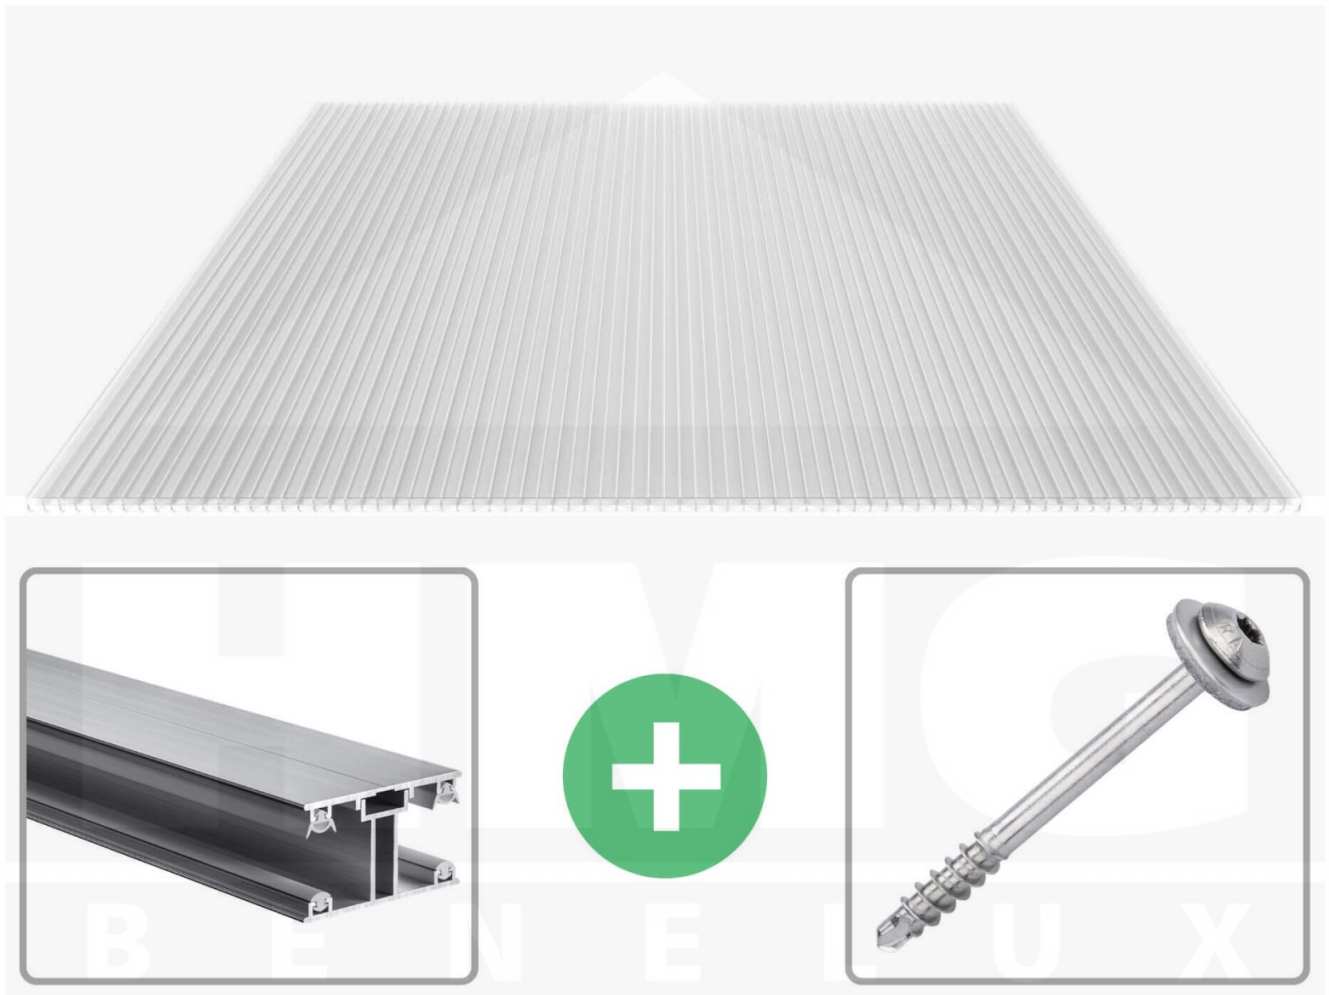

**Polycarbonaat kanaalplaat | 16 mm | Profiel ECO | Voordeelpakket |  
Plaatbreedte 980 mm | Helder | Extra sterk | Breedte 3,05 m | Lengte 2,00 m**

Artikelnr.: 70075EC3020

**Direct naar het artikel:**

Scan deze barcode gewoon met uw mobiel en u komt direct aan naar het product met verdere informatie, afbeeldingen, video's, etc.

### Polycarbonaat kanaalplaten 16 mm

Deze X-structuur plaat heeft een dikte van 16 mm en is ook onder de naam VLF-SDP16-PCX bekend. Deze polycarbonaat kanaalplaat in de kleur glashelder, laat ca. 65% licht door en is verkrijgbaar in lengtes van 2 tot 7 m. De platen worden nauwkeurig op bestelling in de lengte op maat gezaagd. Berekend wordt de hele plaat, rest stukken worden meegestuurd. De plaatbreedte is 980 mm.

### Producttoepassingen

Polycarbonaat kanaalplaten zijn aan een kant UV-bestendig, zeer helder, zeer goed bestand tegen normale weersinvloeden, enorm slag- en breukvast, vormstabiel, bestand tegen hoge temperaturen en moeilijk ontvlambaar. PC kanaalplaten worden in de bouw-, tuinbouw-, agrarische (beperkt omdat niet ammoniak bestendig) en de particuliere sector als dakbedekking voor hallen, kassen, stallen, schuurtjes, fietsenstallingen, terrasoverkappingen, veranda's en carports toegepast. Ook worden Polycarbonaat kanaalplaten verticaal voor wanden en afscheidingen toegepast.

### Montage profiel ECO

Het montage profiel ECO is een 50 mm breed profiel en bestaat uit aluminium, die door het schroef-systeem heel vast zit. Dit montage profiel is in de kleur blank aluminium in lengtes van 2,00 - 7,00 m voor 16 mm sterke kanaalplaten en massieve platen verkrijgbaar. De koppelprofielen bestaan uit 2 delen (onder- en bovenprofiel), de randprofielen uit 3 delen (onder- en bovenprofiel plus een randdeel om in te schuiven).