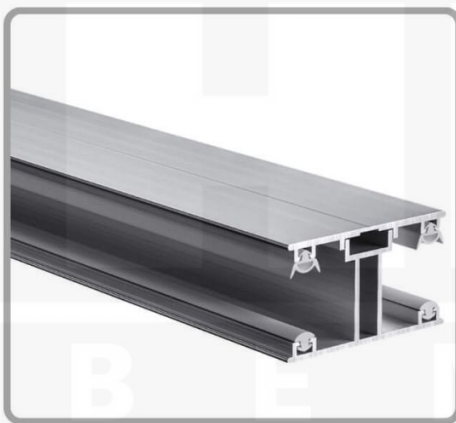

Acrylaat kanaalplaat | 16 mm | Profiel ECO | Voordeelpakket | Plaatbreedte 980 mm | Helder | Breedte 3,05 m | Lengte 2,00 m

Artikelnr.: 70075ECAC3020

Direct naar het artikel:

Scan deze barcode gewoon met uw mobiel en u komt direct aan naar het product met verdere informatie, afbeeldingen, video's, etc.

Productinfo

Acrylaat kanaalplaten 16 mm

Deze 2-wandige kanaalplaat heeft een dikte van 16 mm en is ook onder de naam VLF-SDP16-AC bekend. Deze acrylaat kanaalplaat in de kleur glashelder, laat ca. 84% licht door en is verkrijgbaar in lengtes van 2 tot 7 m. De platen worden nauwkeurig op bestelling in de lengte op maat gezaagd. Berekend wordt de hele plaat, rest stukken worden meegestuurd. De plaatbreedte is 980 mm.

Dekkende breedte

Eerste plaat met profiel = 1040 mm, elke volgende plaat met profiel + 1000 mm

Tussenmaten mogelijk door zelf smaller te zagen.

Montage profiel ECO

Het montage profiel ECO is een 50 mm breed profiel en bestaat uit aluminium, die door het schroef-systeem heel vast zit. Dit montage profiel is in de kleur blank aluminium in lengtes van 2,00 - 7,00 m voor 16 mm sterke kanaalplaten en massieve platen verkrijgbaar. De koppelprofielen bestaan uit 2 delen (onder- en bovenprofiel), de randprofielen uit 3 delen (onder- en bovenprofiel plus een randdeel om in te schuiven).