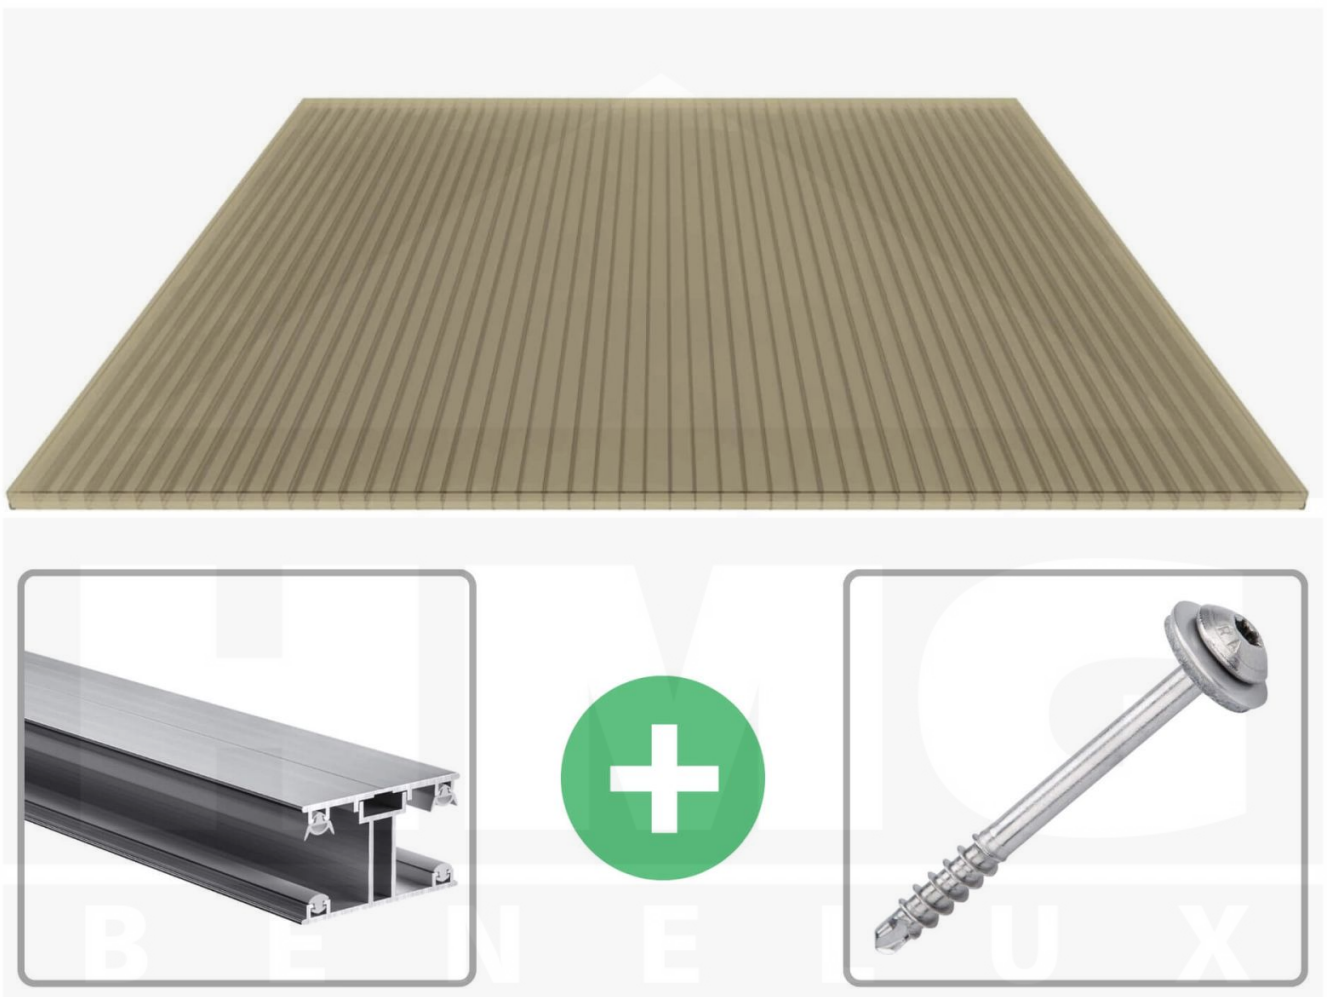

**Polycarbonaat kanaalplaat | 16 mm | Profiel ECO | Voordeelpakket |  
Plaatbreedte 980 mm | Brons | Breedte 3,05 m | Lengte 2,00 m**

Artikelnr.: 70075ECB3020

### Polycarbonaat kanaalplaten 16 mm

Deze 3-wandige kanaalplaat heeft een dikte van 16 mm en is ook onder de naam VLF-SDP16-PC bekend. Deze polycarbonaat kanaalplaat in de kleur brons, laat ca. 38% licht door en is verkrijgbaar in lengtes van 2 tot 7 m. De platen worden nauwkeurig op bestelling in de lengte op maat gezaagd. Berekend wordt de hele plaat, rest stukken worden meegestuurd. De plaatbreedte is 980 mm.

### Producttoepassingen

Polycarbonaat kanaalplaten zijn aan een kant UV-bestendig, zeer helder, zeer goed bestand tegen normale weersinvloeden, enorm slag- en breukvast, vormstabiel, bestand tegen hoge temperaturen en moeilijk ontvlambaar. PC kanaalplaten worden in de bouw-, tuinbouw-, agrarische (beperkt omdat niet ammoniak bestendig) en de particuliere sector als dakbedekking voor hallen, kassen, stallen, schuurtjes, fietsenstallingen, terrasoverkappingen, veranda's en carports toegepast. Ook worden Polycarbonaat kanaalplaten verticaal voor wanden en afscheidingen toegepast.

### Montage profiel ECO

Het montage profiel ECO is een 50 mm breed profiel en bestaat uit aluminium, die door het schroef-systeem heel vast zit. Dit montage profiel is in de kleur blank aluminium in lengtes van 2,00 - 7,00 m voor 16 mm sterke kanaalplaten en massieve platen verkrijgbaar. De koppelprofielen bestaan uit 2 delen (onder- en bovenprofiel), de randprofielen uit 3 delen (onder- en bovenprofiel plus een randdeel om in te schuiven).