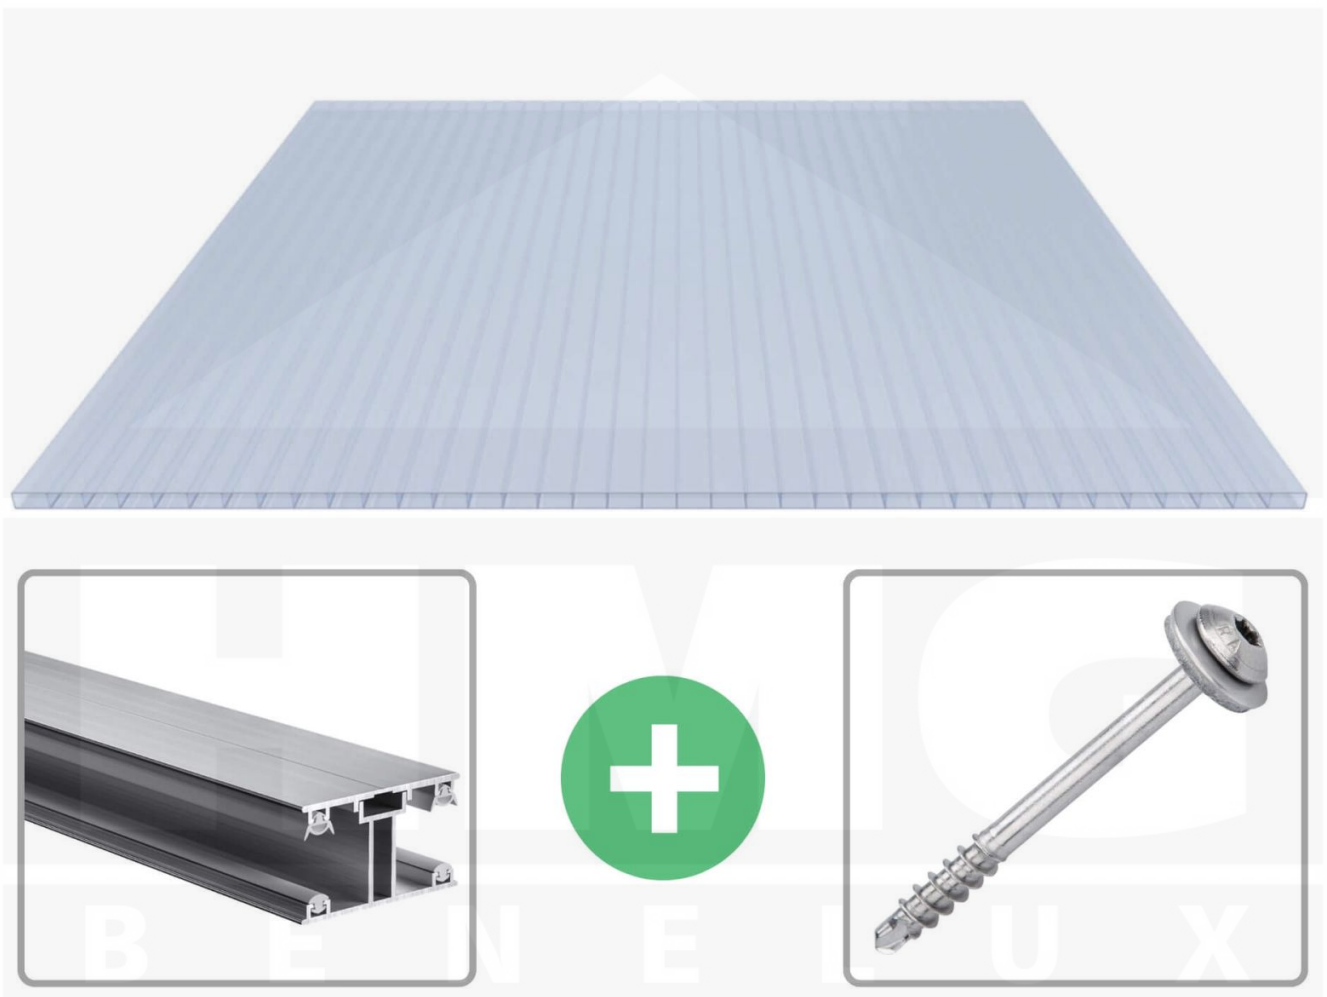

Acrylaat kanaalplaat | 16 mm | Profiel ECO | Voordeelpakket | Plaatbreedte 1200 mm | Kristalblauw | Breedte 3,71 m | Lengte 2,00 m

Artikelnr.: 70075ECKB123020

Direct naar het artikel:

Scan deze barcode gewoon met uw mobiel en u komt direct aan naar het product met verdere informatie, afbeeldingen, video's, etc.

Productinfo

Acrylaat kanaalplaten 16 mm

Deze 2-wandige kanaalplaat heeft een dikte van 16 mm en is ook onder de naam VLF-SDP16-ACKB Klima-Blue bekend. Deze acrylaat kanaalplaat in de kleur lichtblauw, laat ca. 21% licht door en is verkrijgbaar in lengtes van 2 tot 7 m. De platen worden nauwkeurig op bestelling in de lengte op maat gezaagd. Berekend wordt de hele plaat, rest stukken worden meegestuurd. De plaatbreedte is 1200 mm.

Dekkende breedte

Eerste plaat met profiel = 1260 mm, elke volgende plaat met profiel + 1220 mm

Tussenmaten mogelijk door zelf smaller te zagen.

Montage profiel ECO

Het montage profiel ECO is een 50 mm breed profiel en bestaat uit aluminium, die door het schroef-systeem heel vast zit. Dit montage profiel is in de kleur blank aluminium in lengtes van 2,00 - 7,00 m voor 16 mm sterke kanaalplaten en massieve platen verkrijgbaar. De koppelprofielen bestaan uit 2 delen (onder- en bovenprofiel), de randprofielen uit 3 delen (onder- en bovenprofiel plus een randdeel om in te schuiven).