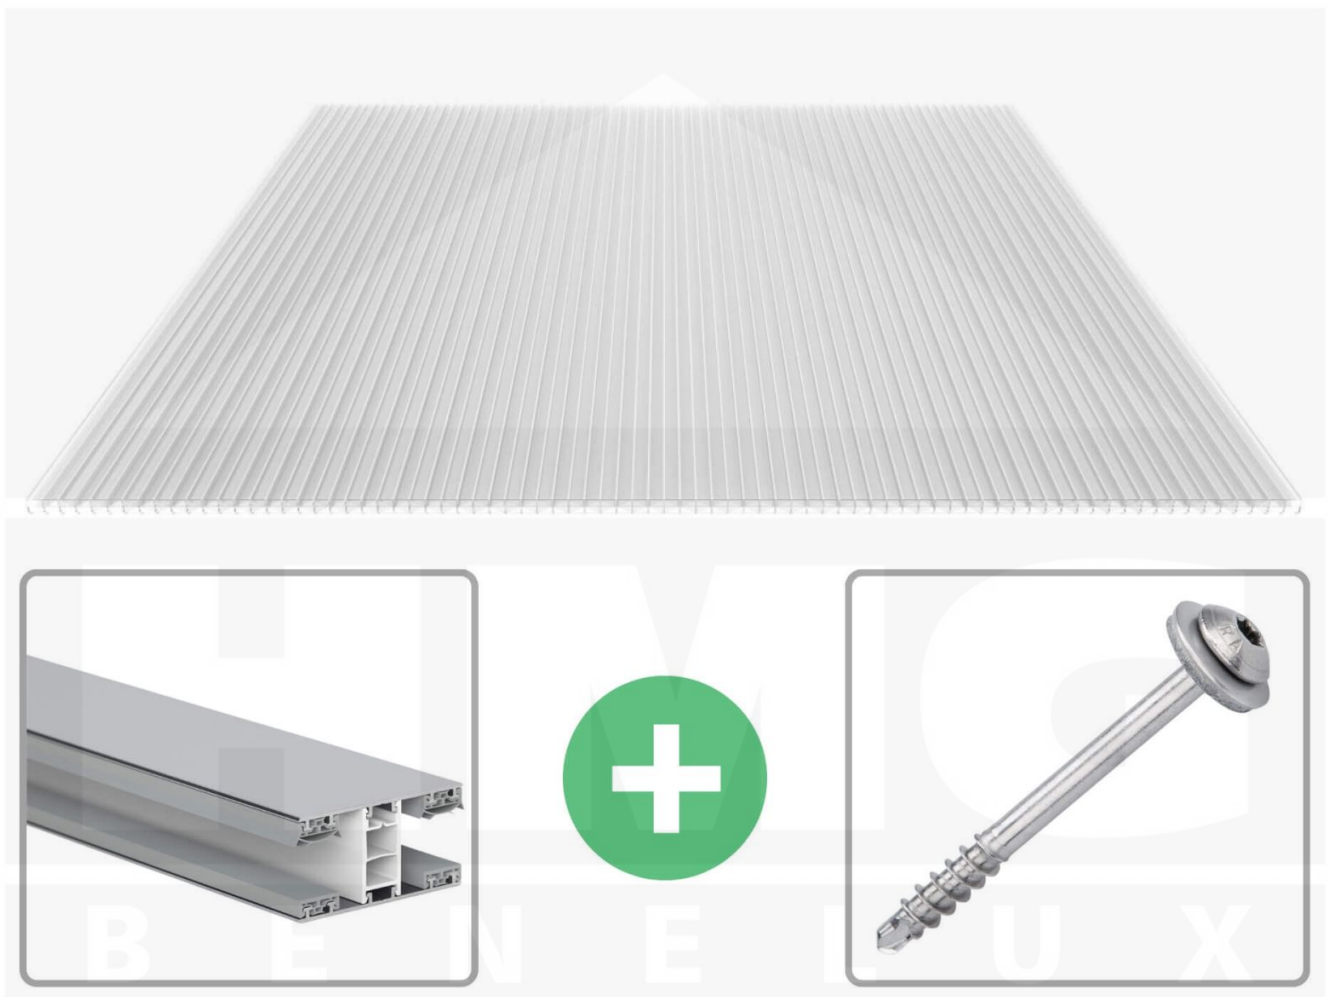

**Polycarbonaat kanaalplaat | 16 mm | Profiel Mendig | Voordeelpakket |
Plaatbreedte 980 mm | Helder | Extra sterk | Breedte 3,09 m | Lengte 2,00 m**

Artikelnr.: 70075MC3020

Direct naar het artikel:

Scan deze barcode gewoon met uw mobiel en u komt direct aan naar het product met verdere informatie, afbeeldingen, video's, etc.

Productinfo

Polycarbonaat kanaalplaten 16 mm

Deze X-structuur plaat heeft een dikte van 16 mm en is ook onder de naam VLF-SDP16-PCX bekend. Deze polycarbonaat kanaalplaat in de kleur glashelder, laat ca. 65% licht door en is verkrijgbaar in lengtes van 2 tot 7 m. De platen worden nauwkeurig op bestelling in de lengte op maat gezaagd. Berekend wordt de hele plaat, rest stukken worden meegestuurd. De plaatbreedte is 980 mm.

Producttoepassingen

Polycarbonaat kanaalplaten zijn aan een kant UV-bestendig, zeer helder, zeer goed bestand tegen normale weersinvloeden, enorm slag- en breukvast, vormstabiel, bestand tegen hoge temperaturen en moeilijk ontvlambaar. PC kanaalplaten worden in de bouw-, tuinbouw-, agrarische (beperkt omdat niet ammoniak bestendig) en de particuliere sector als dakbedekking voor hallen, kassen, stallen, schuurtjes, fietsenstallingen, terrasoverkappingen, veranda's en carports toegepast. Ook worden Polycarbonaat kanaalplaten verticaal voor wanden en afscheidingen toegepast.