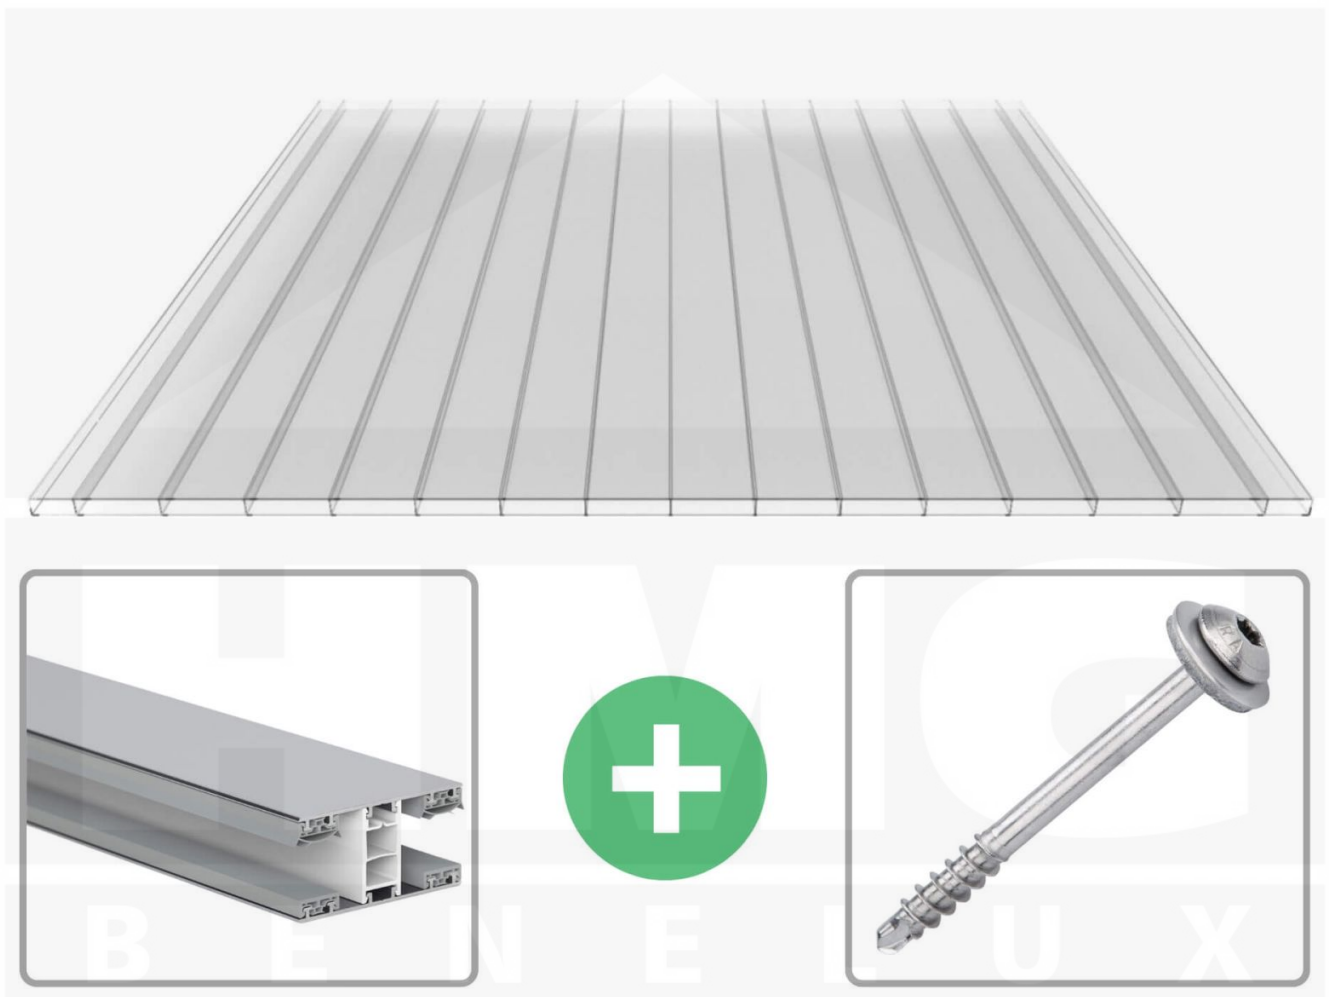

**Polycarbonaat kanaalplaat | 16 mm | Profiel Mendig | Voordeelpakket |
Plaatbreedte 980 mm | Helder | Brede kanaal | Breedte 3,09 m | Lengte 2,00**

Artikelnr.: 70075MC32B3020

Direct naar het artikel:

Scan deze barcode gewoon met uw mobiel en u komt direct aan naar het product met verdere informatie, afbeeldingen, video's, etc.

Productinfo

Polycarbonaat kanaalplaten 16 mm

Deze 2-wandige kanaalplaat heeft een dikte van 16 mm en is ook onder de naam VLF-PC bekend. Deze polycarbonaat kanaalplaat in de kleur glashelder, laat ca. 81% licht door en is verkrijgbaar in lengtes van 2 tot 7 m. De platen worden nauwkeurig op bestelling in de lengte op maat gezaagd. Berekend wordt de hele plaat, rest stukken worden meegestuurd. De plaatbreedte is 980 mm.

Producttoepassingen

Polycarbonaat kanaalplaten zijn aan een kant UV-bestendig, zeer helder, zeer goed bestand tegen normale weersinvloeden, enorm slag- en breukvast, vormstabiel, bestand tegen hoge temperaturen en moeilijk ontvlambaar. PC kanaalplaten worden in de bouw-, tuinbouw-, agrarische (beperkt omdat niet ammoniak bestendig) en de particuliere sector als dakbedekking voor hallen, kassen, stallen, schuurtjes, fietsenstallingen, terrasoverkappingen, veranda's en carports toegepast. Ook worden Polycarbonaat kanaalplaten verticaal voor wanden en afscheidingen toegepast.

Bijzonderheid

Extra brede kamers van 32 mm, die het licht bijna ongebroken doorlaat (bijna net zoals glas). Aan beide zijden uv-bestendig en daarom ook zeer geschikt voor toepassingen van afscheidingen en wanden.