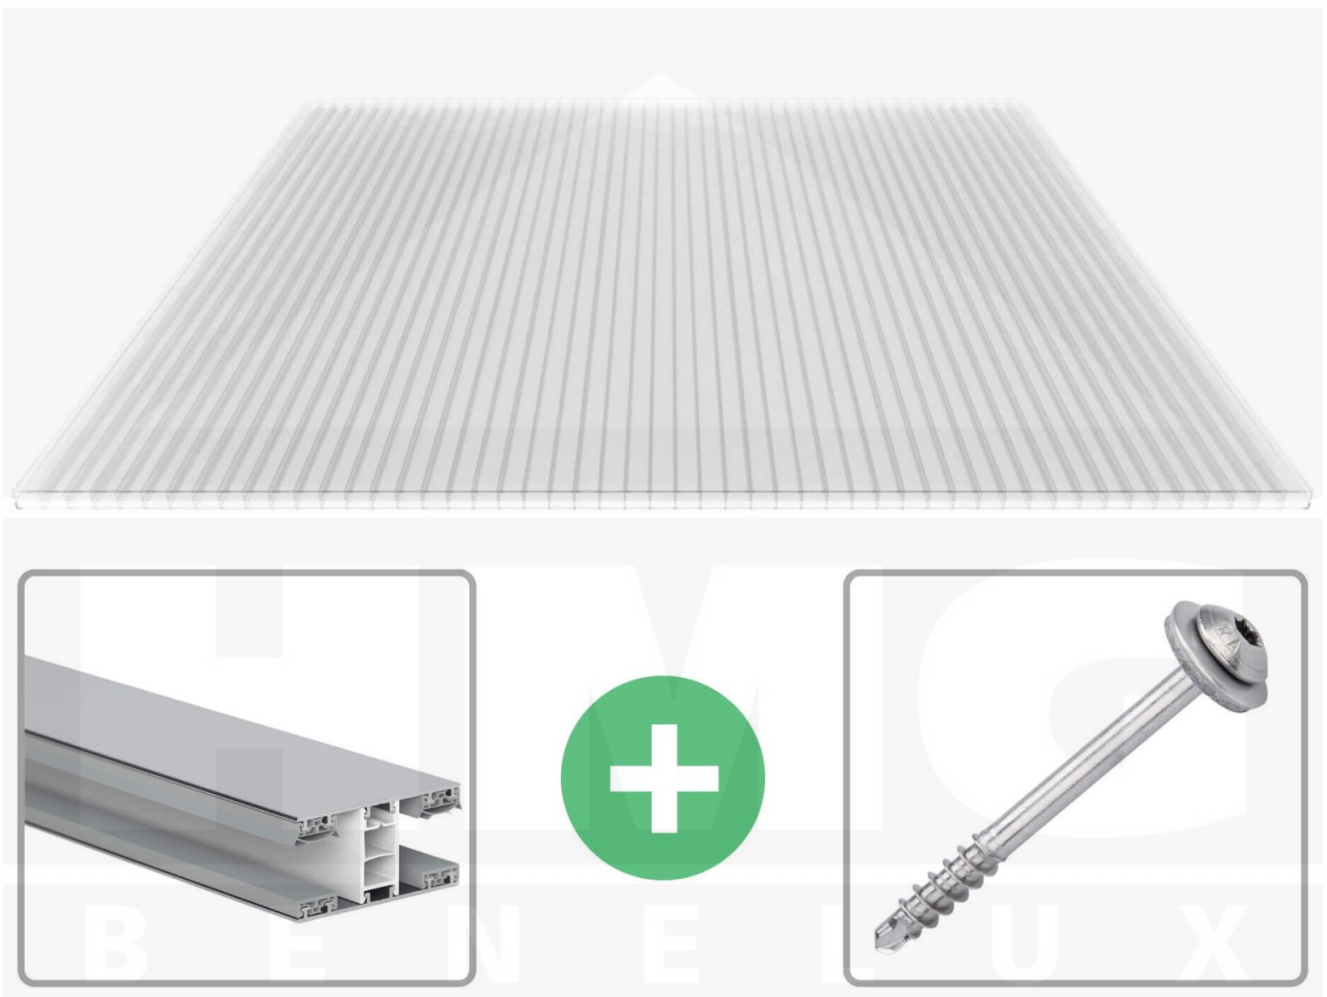

**Polycarbonaat kanaalplaat | 16 mm | Profiel Mendig | Voordeelpakket |
Plaatbreedte 1200 mm | Helder | Breedte 3,75 m | Lengte 2,00 m**

Artikelnr.: 70075MCK123020

Productinfo

Polycarbonaat kanaalplaten 16 mm

Deze 3-wandige kanaalplaat heeft een dikte van 16 mm en is ook onder de naam VLF-SDP16-PC bekend. Deze polycarbonaat kanaalplaat in de kleur glashelder, laat ca. 76% licht door en is verkrijgbaar in lengtes van 2 tot 7 m. De platen worden nauwkeurig op bestelling in de lengte op maat gezaagd. Berekend wordt de hele plaat, rest stukken worden meegestuurd. De plaatbreedte is 1200 mm.

Producttoepassingen

Polycarbonaat kanaalplaten zijn aan een kant UV-bestendig, zeer helder, zeer goed bestand tegen normale weersinvloeden, enorm slag- en breukvast, vormstabiel, bestand tegen hoge temperaturen en moeilijk ontvlambaar. PC kanaalplaten worden in de bouw-, tuinbouw-, agrarische (beperkt omdat niet ammoniak bestendig) en de particuliere sector als dakbedekking voor hallen, kassen, stallen, schuurtjes, fietsenstallingen, terrasoverkappingen, veranda's en carports toegepast. Ook worden Polycarbonaat kanaalplaten verticaal voor wanden en afscheidingen toegepast.

Dekkende breedte

Eerste plaat met profiel = 1290 mm, elke volgende plaat met profiel + 1230 mm

Tussenmaten mogelijk door zelf smaller te zagen.

Montage profiel Mendig Thermo / Classic

Het montage profiel Mendig is een 60 mm breed profiel en bestaat uit een mix van aluminium en hoogwaardig PVC, die door het klik-systeem heel makkelijk gemonteert kan worden. Dit montage profiel is in de kleur blank aluminium met een wit koppelstuk in lengtes van 2,00 - 7,02 m voor 10 mm tot en met 32 mm sterke kanaalplaten en massieve platen verkrijgbaar. De koppelprofielen bestaan uit 2 delen (onder- en bovenprofiel), de randprofielen uit 3 delen (onder- en bovenprofiel plus een randdeel om in te schuiven).