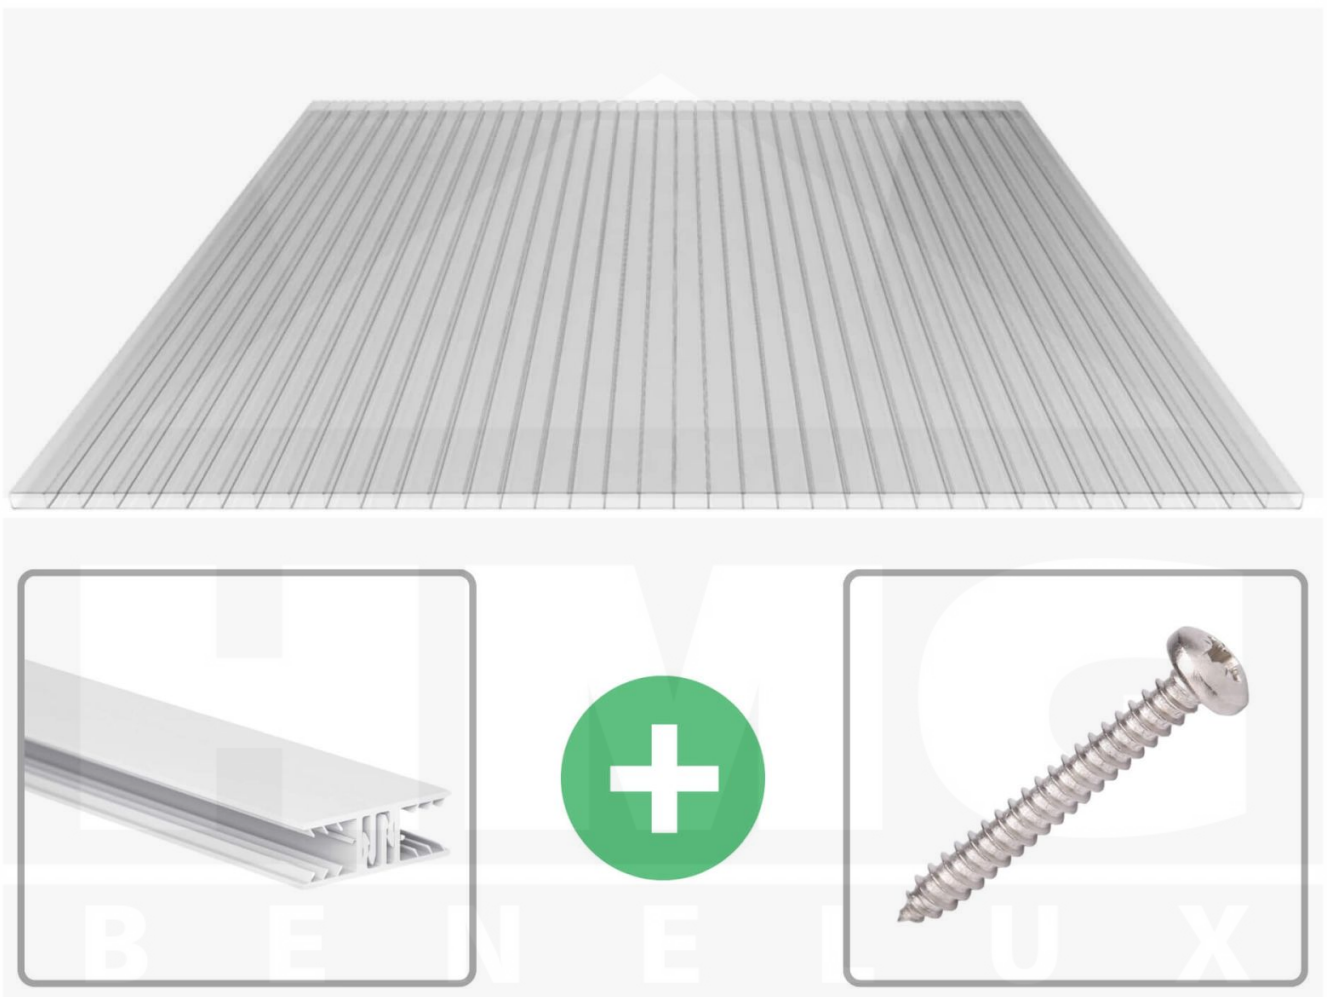

Acrylaat kanaalplaat | 16 mm | Profiel Zeven | Voordeelpakket | Plaatbreedte 1200 mm | Helder | Breedte 3,79 m | Lengte 2,00 m

Artikelnr.: 70075ZSKA123020

Productinfo

Acrylaat kanaalplaten 16 mm

Deze 2-wandige kanaalplaat heeft een dikte van 16 mm en is ook onder de naam VLF-SDP16-AC bekend. Deze acrylaat kanaalplaat in de kleur glashelder, laat ca. 84% licht door en is verkrijgbaar in lengtes van 2 tot 7 m. De platen worden nauwkeurig op bestelling in de lengte op maat gezaagd. Berekend wordt de hele plaat, rest stukken worden meegestuurd. De plaatbreedte is 1200 mm.

Producttoepassingen

Acrylaat kanaalplaten zijn UV-bestendig, vergelen niet en worden niet broos. Van wege de zeer hoge transparantie garanderen deze R.GLAS kanaalplaten de hoogste lichtdoorlatendheid en glans. Acrylaat is enorm slag- en breukvast, zeer goed bestand tegen normale weersinvloeden, hagelbestendig (Niet bij extreme weersomstandigheden - Zie garantievoorwaarden) en normaal ontvlambaar. AC kanaalplaten worden in de bouw-, tuinbouw-, agrarische en de particuliere sector als dakbedekking voor hallen, kassen, stallen, schuurtjes, fietsenstallingen, terrasoverkappingen, veranda's en carports toegepast. Ook worden dubbelwandige acrylaat kanaalplaten verticaal voor wanden en afscheidingen toegepast.

Dekkende breedte

Eerste plaat met profiel = 1310 mm, elke volgende plaat met profiel + 1240 mm

Tussenmaten mogelijk door zelf smaller te zagen.

Montage profiel Zeven

Het montage profiel Zeven is een 70 mm breed profiel en bestaat uit hoogwaardig PVC in kozijn kwaliteit, die door het klik-systeem heel makkelijk gemonteert kan worden. Dit montage profiel is in de kleur wit in lengtes van 2,00 - 7,02 m voor 10 mm en 16 mm sterke kanaalplaten en massieve platen verkrijgbaar. De koppelprofielen bestaan uit 2 delen (onder- en bovenprofiel), de randprofielen uit 3 delen (onder- en bovenprofiel plus een randdeel om in te schuiven).