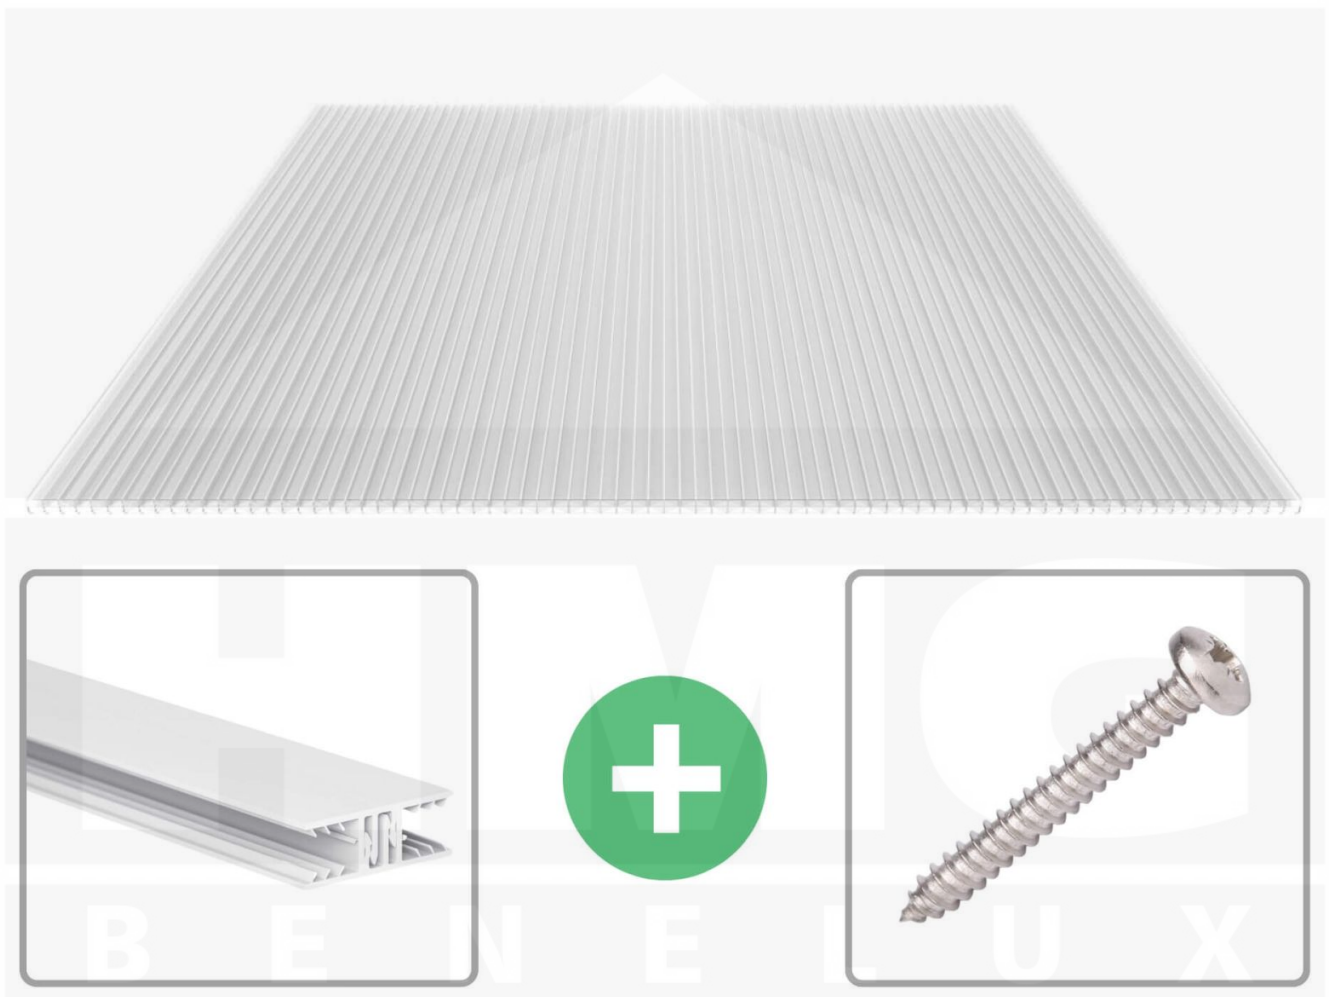

**Polycarbonaat kanaalplaat | 16 mm | Profiel Zeven | Voordeelpakket |
Plaatbreedte 1200 mm | Helder | Extra sterk | Breedte 3,79 m | Lengte 2,00 m**

Artikelnr.: 70075ZSKX123020

Productinfo

Polycarbonaat kanaalplaten 16 mm

Deze X-structuur plaat heeft een dikte van 16 mm en is ook onder de naam VLF-SDP16-PCX bekend. Deze polycarbonaat kanaalplaat in de kleur glashelder, laat ca. 65% licht door en is verkrijgbaar in lengtes van 2 tot 7 m. De platen worden nauwkeurig op bestelling in de lengte op maat gezaagd. Berekend wordt de hele plaat, rest stukken worden meegestuurd. De plaatbreedte is 1200 mm.

Producttoepassingen

Polycarbonaat kanaalplaten zijn aan een kant UV-bestendig, zeer helder, zeer goed bestand tegen normale weersinvloeden, enorm slag- en breukvast, vormstabiel, bestand tegen hoge temperaturen en moeilijk ontvlambaar. PC kanaalplaten worden in de bouw-, tuinbouw-, agrarische (beperkt omdat niet ammoniak bestendig) en de particuliere sector als dakbedekking voor hallen, kassen, stallen, schuurtjes, fietsenstallingen, terrasoverkappingen, veranda's en carports toegepast. Ook worden Polycarbonaat kanaalplaten verticaal voor wanden en afscheidingen toegepast.

Dekkende breedte

Eerste plaat met profiel = 1310 mm, elke volgende plaat met profiel + 1240 mm

Tussenmaten mogelijk door zelf smaller te zagen.

Montage profiel Zeven

Het montage profiel Zeven is een 70 mm breed profiel en bestaat uit hoogwaardig PVC in kozijn kwaliteit, die door het klik-systeem heel makkelijk gemonteert kan worden. Dit montage profiel is in de kleur wit in lengtes van 2,00 - 7,02 m voor 10 mm en 16 mm sterke kanaalplaten en massieve platen verkrijgbaar. De koppelprofielen bestaan uit 2 delen (onder- en bovenprofiel), de randprofielen uit 3 delen (onder- en bovenprofiel plus een randdeel om in te schuiven).