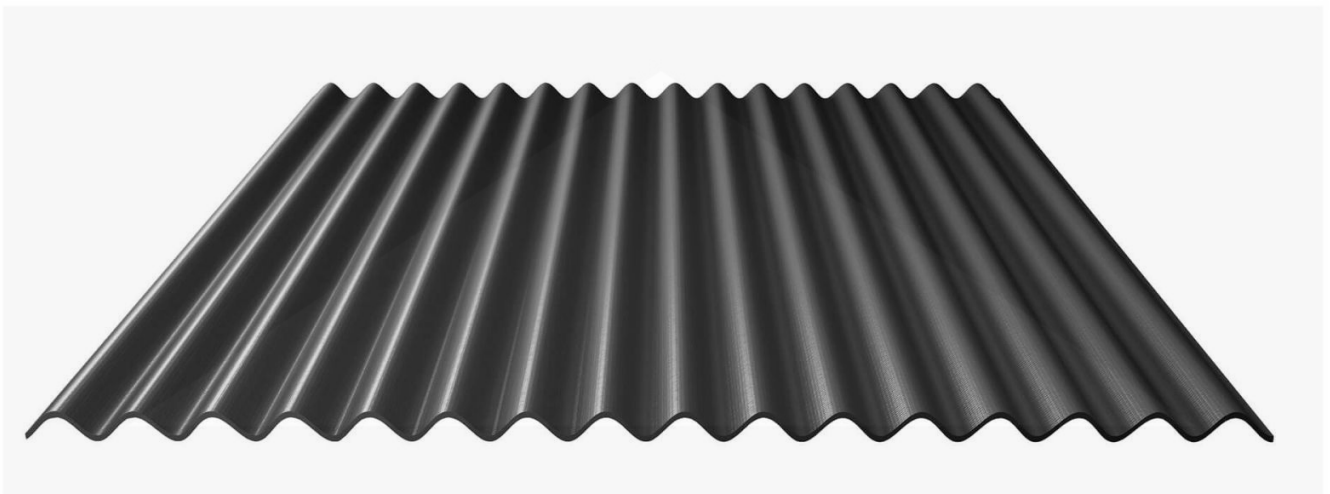

Polyester golfplaat Stabipol | LT 76/18 | 0,85 mm | Donkergrijs | 2000 mm

Artikelnr.: 95SP7618DG200

Direct naar het artikel:

Scan deze barcode gewoon met uw mobiel en u komt direct aan naar het product met verdere informatie, afbeeldingen, video's, etc.

Productinfo

Stabipol polyester golfplaat LT 76/18

Deze polyester golfplaat Stabipol LT 76/18 heeft een dikte van 0,85 mm en naast donkergrijs, lichtgrijs, steenrood ook in groen in lengtes van 2,00 en 3,00 m verkrijgbaar (Donkergrijs ook in 6,00 m). De plaatbreedte is 1200 mm, de werkende breedte 1140 mm.

Producttoepassingen

Stabipol polyester golfplaten zijn doorvalveilig, ammoniakbestendig en milieuvriendelijk. Stabipol golfplaten worden in de agrarische sector bij stallen, maneges en hallen en in de particuliere sector als dakbedekking voor schuurtjes.

H M G
B E N E L U X

Direct naar het artikel:

Scan deze barcode gewoon met uw mobiel en u komt direct aan naar het product met verdere informatie, afbeeldingen, video's, etc.

Tech. Details

Staat	Nieuw
Uitvoering	Dakplaat
Profiel	Golf
Profielhoogte	18 mm
Plaatbreedte	1200 mm
Werkende breedte	1140 mm
Lengte	2000 mm
Materiaal	Polyester
Dikte	0,85 mm
Structuur	Glad
Kleur	Donkergrijs
Achterkant	Donkergrijs, mat
Toepassing	Normale atmosferische omstandigheden
Garantie	10 jaar hagelschade en lichttransmissie
Garantie	10 jaar
Hellingshoek	min. 5° (8,73 cm/m)
Legrichting	Van rechts naar links
Bevestiging	Berg: ca. 10 schroeven (7 x 75 mm) en afstandhouders p/m ²
Eigenschap	Goede UV-bestendigheid en bescherming tegen corrosie
Topseller	Nee
Sale	Nee
Merk	Stabipol